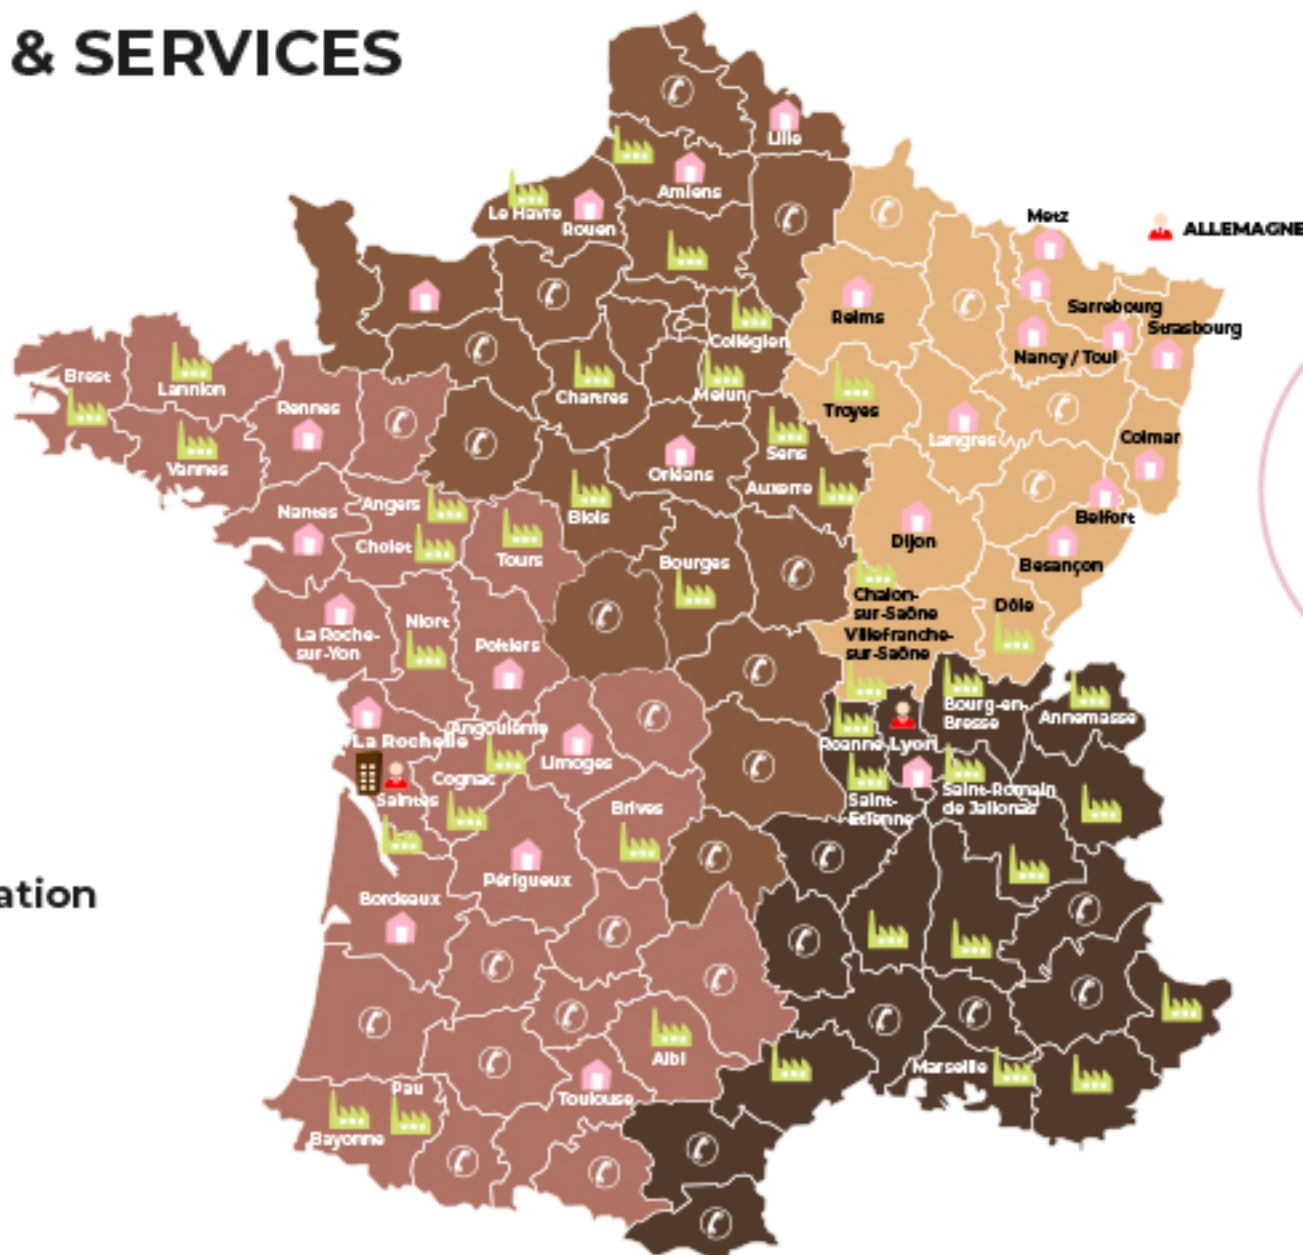

DARÉA

PROXIMITÉ & SERVICES

Siège

Direction

Agence

Site d'exploitation

Antenne

Michel DOUCET
06.84.36.28.99
mdoucet@maisonlyovel.com